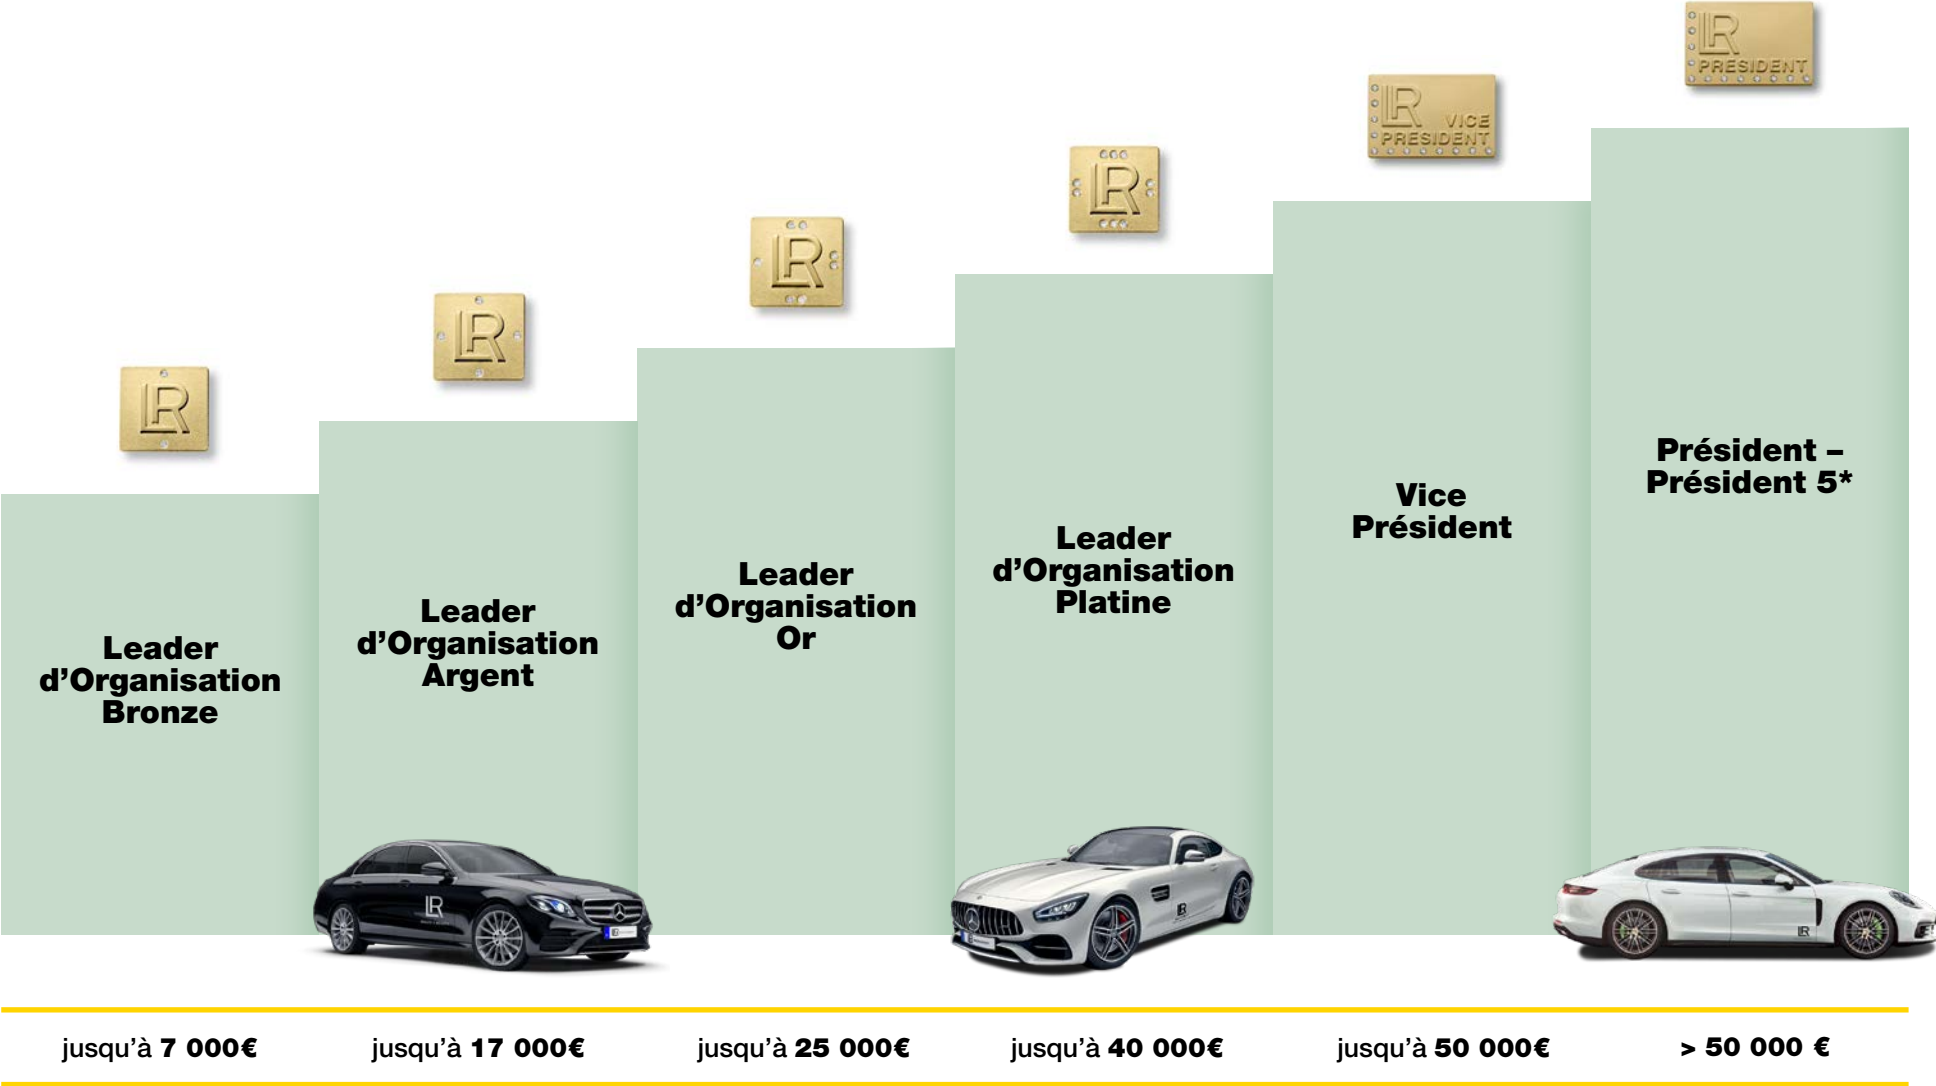

UPGRADE YOUR LIFE®