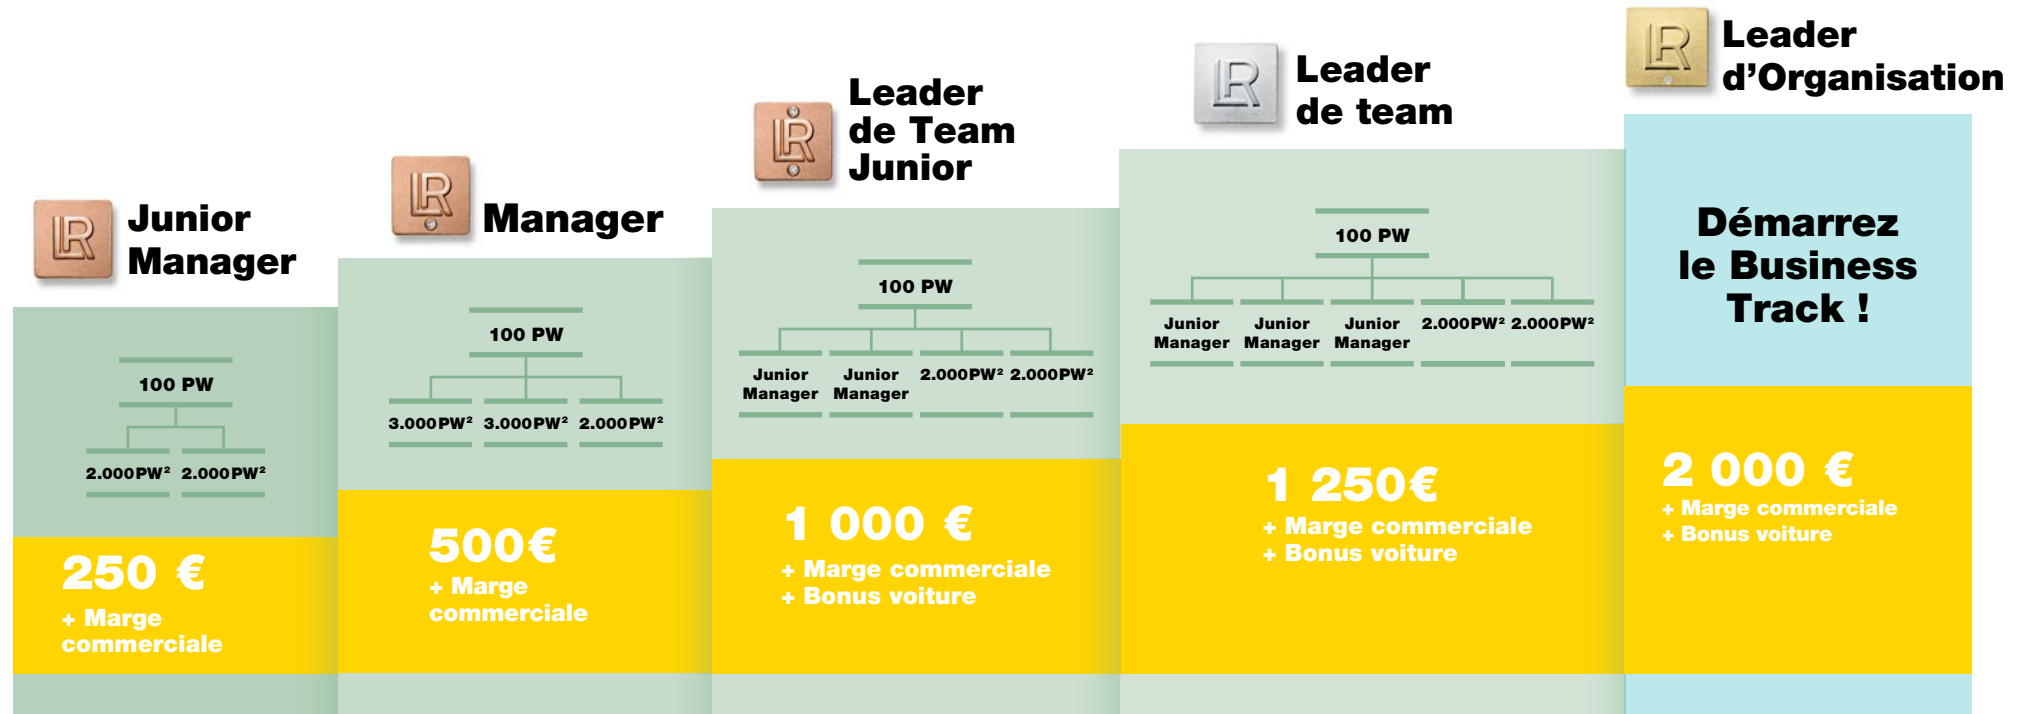

### JLT

- ✓ **Garantie 0 € d'apport**
- ✓ **Logo LR exclusif**
- ✓ **10 000 kms / an\***
- ✓ **Voiture librement configurable\***

LR BODY MISSION

# FAST TRACK – BONUS GARANTI

Vous avez la chance unique de vous qualifier pour le programme Fast Track dans les trois premiers mois (+ mois d'inscription).  
 Votre programme de développement pour devenir Leader d'Organisation.  
 Étape par étape, vous développez votre équipe et augmentez en un rien de temps votre bonus minimum garanti<sup>1</sup>.

<sup>1</sup> Toutes les conditions du bonus Fast Track sont consultables sur [neo.lrworld.com](http://neo.lrworld.com)

<sup>2</sup> Chiffre d'affaires total

**VOTRE PARCOURS  
POUR ATTEINDRE  
LE NIVEAU LEADER  
D'ORGANISATION !**